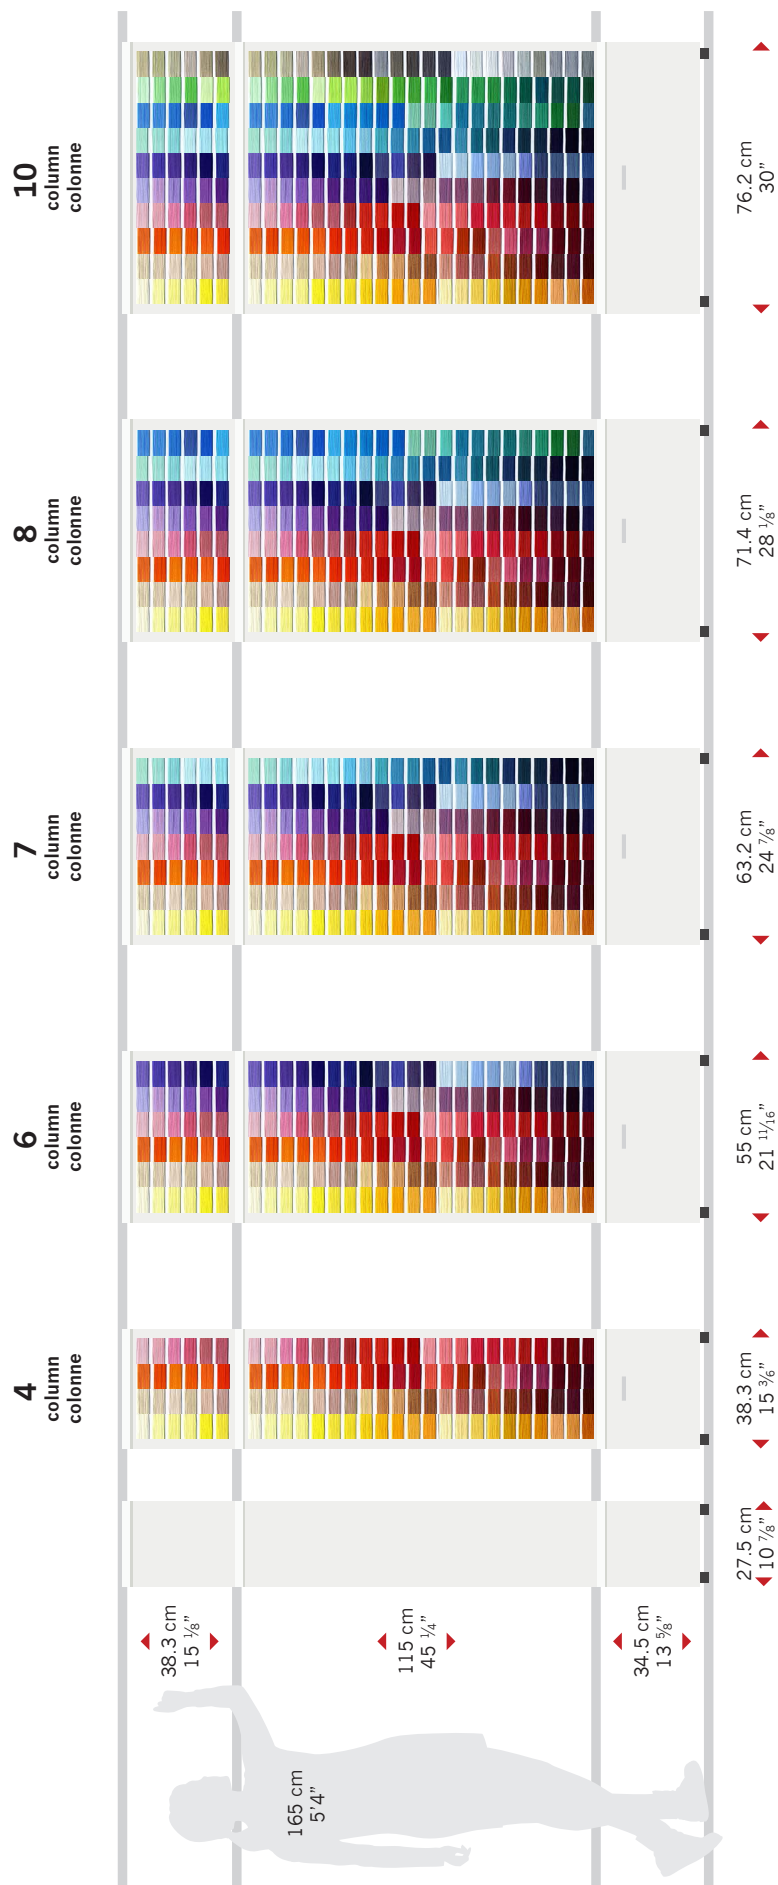

* diagrams for illustrative purposes only; not a representation of content
* diagrammes à titre indicatif seulement; pas une représentation du contenu