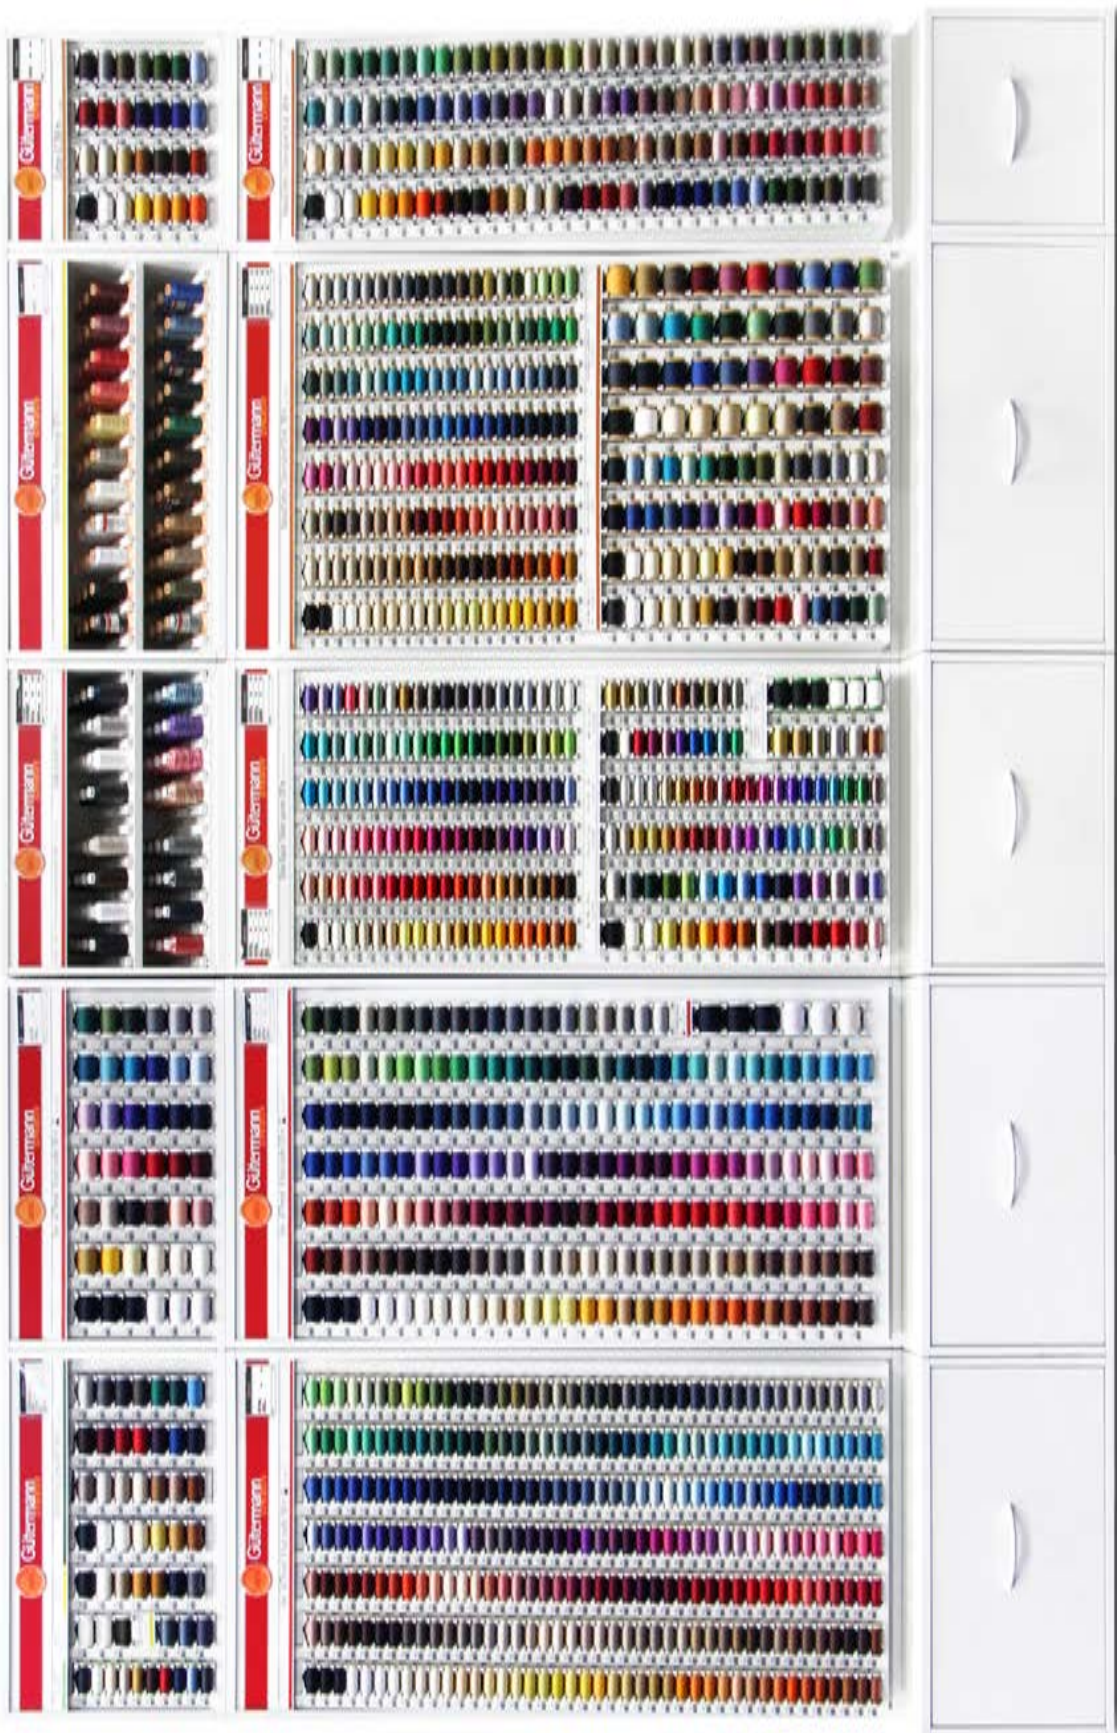

Ultra Collection 114" / Collection ultra 114"