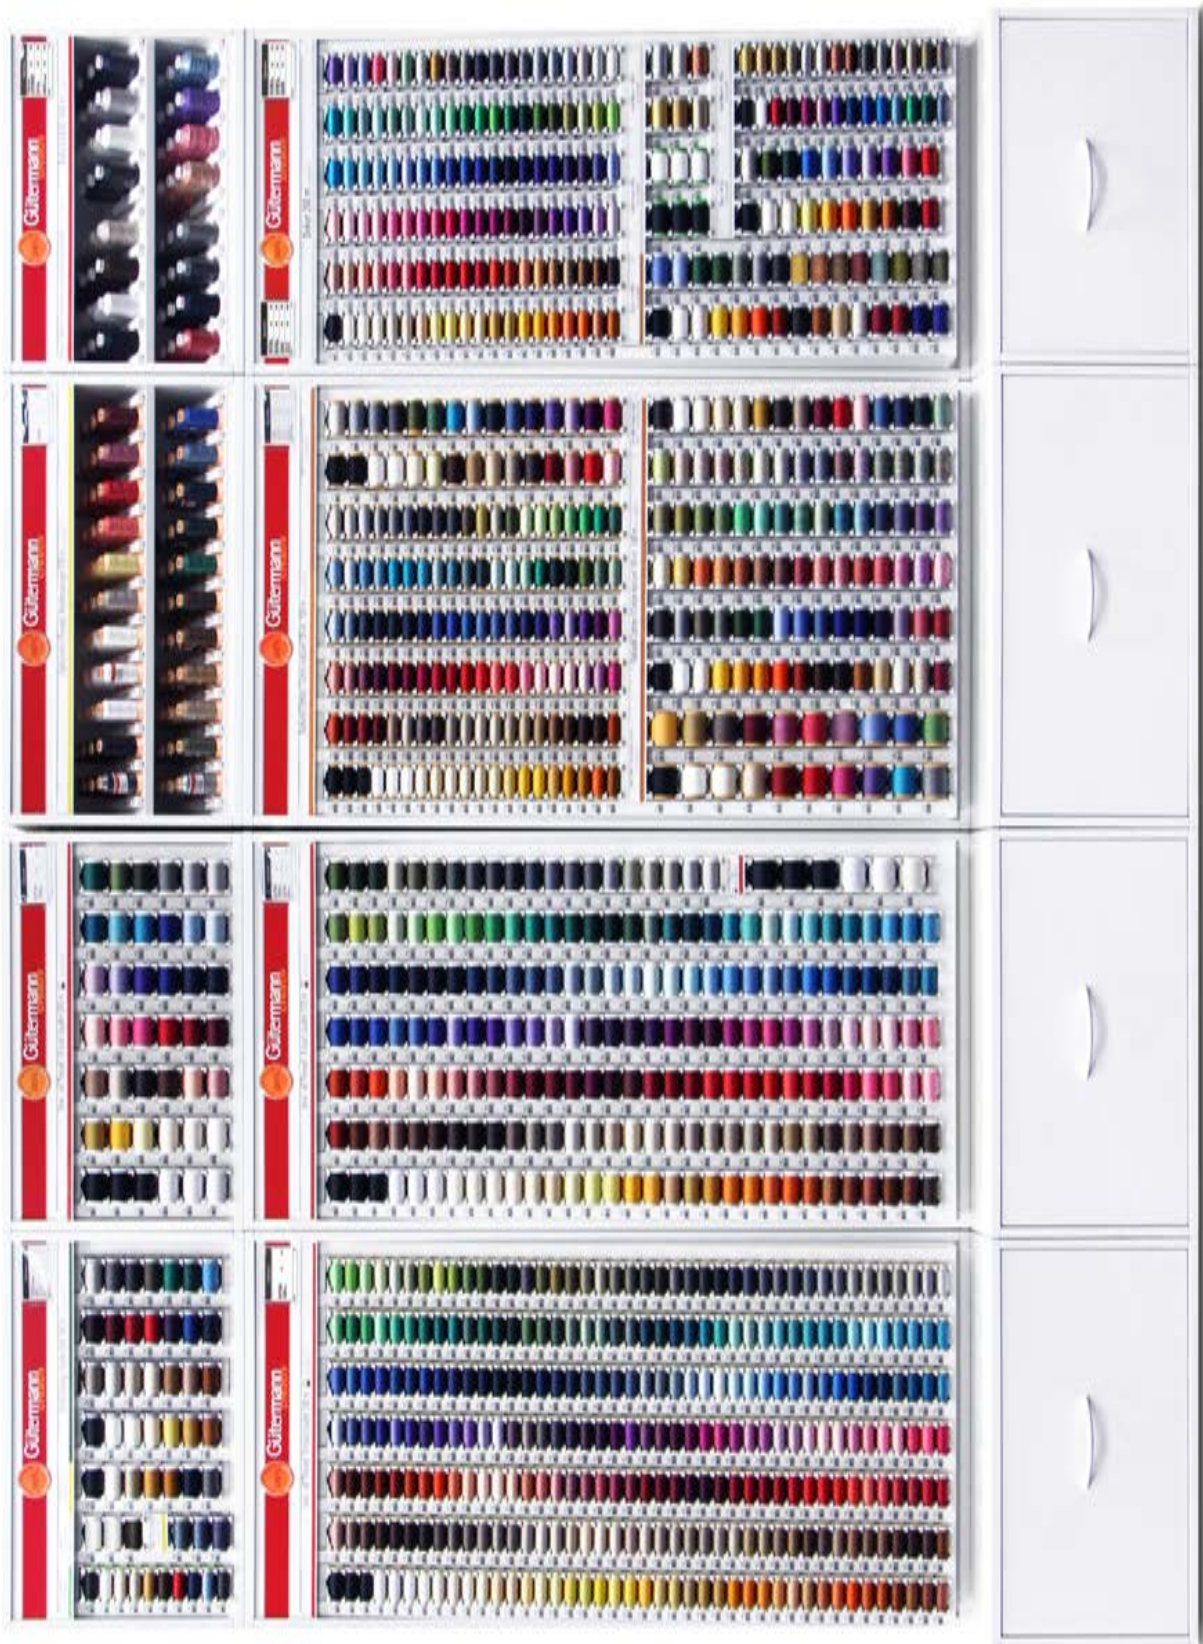

Ultra Collection 99" / Collection ultra 99"

Ultra Collection 99" / Collection ultra 99"

RGVOSPD
W: 21 11/16"
H: 15 1/8"
D: 10 7/8"

1	10	20	594	506	000	800	38	339
2								
3								
4								
5								
6								
7								
8								
9								
10								
11								
12								
13								
14								
15								
16								
17								
18								
19								
20								
21								
22								
23								
24								
25								
26								
27								
28								
29								
30								
31								
32								
33								
34								
35								
36								
37								
38								
39								
40								
41								
42								

RGVOSPC
W: 28 1/8"
H: 15 1/8"
D: 10 7/8"

1	1000	000	800	800	111	722	7	926	365	474	369
2											
3											
4											
5											
6											
7											
8											
9											
10											
11											
12											
13											
14											
15											
16											
17											
18											
19											
20											
21											
22											
23											
24											
25											
26											
27											
28											
29											
30											
31											
32											
33											
34											
35											
36											
37											
38											
39											
40											
41											
42											

RGVOSPB
W: 24 7/8"
H: 15 1/8"
D: 10 7/8"

1	10	865	536	305	909	640	748
2							
3							
4							
5							
6							
7							
8							
9							
10							
11							
12							
13							
14							
15							
16							
17							
18							
19							
20							
21							
22							
23							
24							
25							
26							
27							
28							
29							
30							
31							
32							
33							
34							
35							
36							
37							
38							
39							
40							
41							
42							

RGVOSPA
W: 24 7/8"
H: 15 1/8"
D: 10 7/8"

1	10	111	1000	000	724	696	38
2							
3							
4							
5							
6							
7							
8							
9							
10							
11							
12							
13							
14							
15							
16							
17							
18							
19							
20							
21							
22							
23							
24							
25							
26							
27							
28							
29							
30							
31							
32							
33							
34							
35							
36							
37							
38							
39							
40							
41							
42							

RGVOSP7
W: 21 11/16"
H: 45 1/4"
D: 10 7/8"

1	1000	3893	5136	7100	7550	9967
2						
3						
4						
5						
6						
7						
8						
9						
10						
11						
12						
13						
14						
15						
16						
17						
18						
19						
20						
21						
22						
23						
24						
25						
26						
27						
28						
29						
30						
31						
32						
33						
34						
35						
36						
37						
38						
39						
40						
41						
42						

RGVOSPA4
W: 28 1/8"
H: 45 1/4"
D: 10 7/8"

1	1001	4850	5500	7290	7310	9045	1001	9045
2								
3								
4								
5								
6								
7								
8								
9								
10								
11								
12								
13								
14								
15								
16								
17								
18								
19								
20								
21								
22								
23								
24								
25								
26								
27								
28								
29								
30								
31								
32								
33								
34								
35								
36								
37								
38								
39								
40								
41								
42								

RGVOSP2
W: 24 7/8"
H: 45 1/4"
D: 10 7/8"

1	10	570	569	252	260	776	780
2							
3							
4							
5							
6							
7							
8							
9							
10