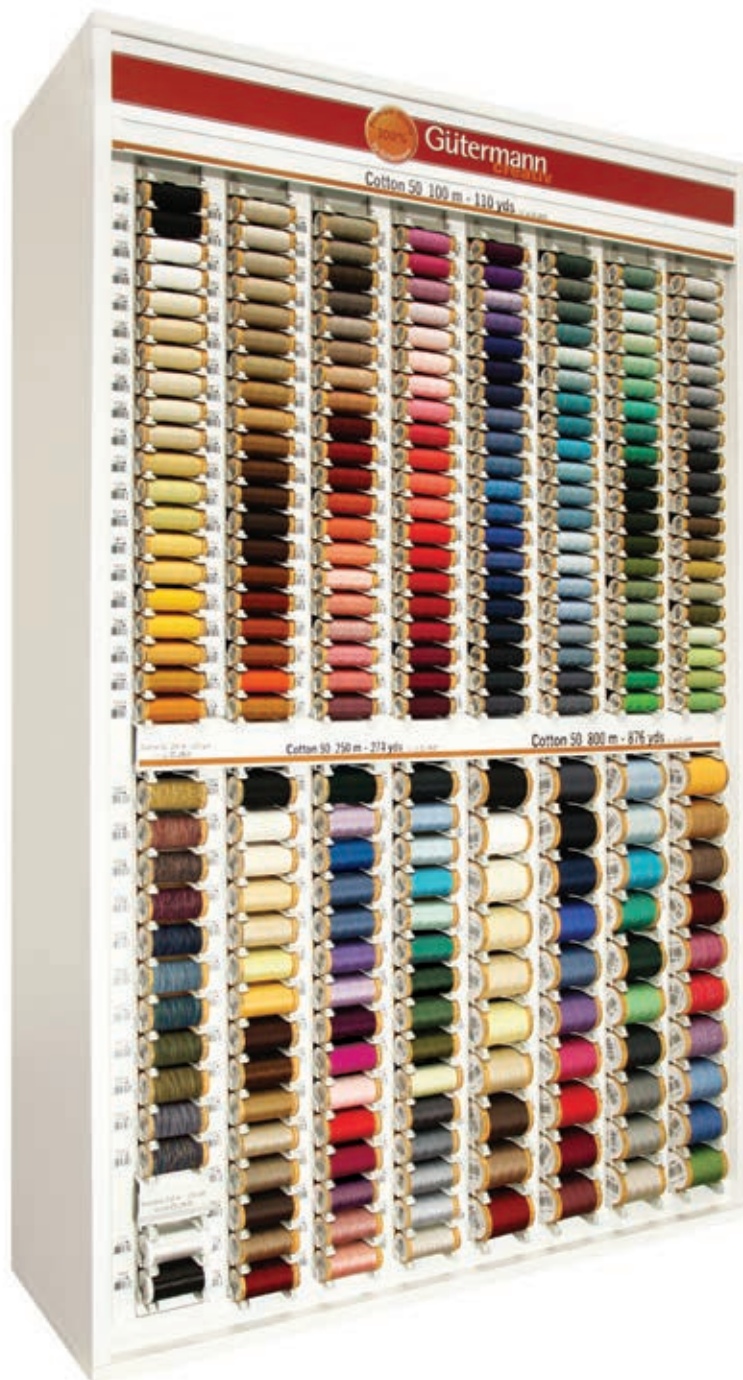

Floor Cabinets / Cabinets au plancher

RG87031

**262 Slot Cotton 50wt Assorted /
À 262 fentes pour coton 50wt assorti**

8 columns / colonnes

width / largeur :

28 1/8"
71.4 cm

	1	2	3	4	5	6	7	8
1	1001	3170	3370	6000	6170	7548	7580	9045
2	1001	3210	3400	5980	6150	7560	7730	9090
3	1006	3310	2960	6030	6080	7600	7700	9120
4	1006	3260	3630	6050	6110	7620	7940	7510
5	1040	2700	3756	5030	6410	7670	7900	9200
6	1087	2760	3880	5050	6190	7650	7890	9240
7	1105	2650	4660	5090	6340	7534	7745	9280
8	1240	2410	4680	5110	7350	7540	7760	9310
9	1320	2620	4750	5950	7330	7532	7810	9800
10	1140	2200	4780	4930	7315	7470	8100	9430
11	1510	3060	4820	4970	7280	7490	8080	9500
12	1370	3080	4850	4950	7050	7440	8640	2850
13	8915	3020	4860	4915	7000	7528	8680	8805
14	1410	3110	4980	4880	6800	7521	8740	8935
15	1600	4710	5070	5910	6700	7310	8010	8855
16	1620	4720	5500	5890	6290	7290	7970	8780
17	1640	1800	5310	5860	6250	7410	8050	9020
18	1680	2030	5200	5800	6210	7430	8760	8975
19	1685	1720	5160	5750	6230	7380	7830	8950
20	1661	1690	5610	5700	7400	7360	7850	7880
21								
22								
23	9907	1001	6210	6230	5201	5413	5826	9918
24	9912	1006	6800	7310	5709	6210	6217	9938
25	9926	1040	7050	7528	919	5322	6745	9948
26	9929	1105	7330	7532	828	7000	8244	9959
27	9955	1140	6340	7730	928	5624	8113	9969
28	9956	1370	6110	7810	349	4434	7880	9973
29	9957	1600	6080	8640	927	2955	5902	9978
30	9970	3110	6170	8050	2960	2074	5705	9981
31	9914	3060	5980	8780	1225	2833	6206	9986
32	9900	2410	5090	8855	2433	2724	618	9994
33	9822	3260	4880	9430				
34		3400	5860	9310				
35		2960	5610	9240				
36		3880	5310	9120				
37		4780	5500	9045				
38								
39	111							
40	755							
41								
42								

	Content	# of Shades	# of Slots	Spools	List / Spool	SRP / Spool	Total List	Total Retail	
404XXXX	100m Cotton 50wt	100% cotton	158	160	5	$1.23	$2.45	$984.00	$1,960.00
405XXXX	250m Cotton 50wt	100% cotton	45	45	5	$2.48	$4.95	$558.00	$1113.75
408XXXX	800m cotton 50wt - Solid	100% cotton	30	30	5	$4.80	$9.60	$720.00	$1440.00
408XXXX	800m cotton 50wt - Multi	100% cotton	10	10	5	$4.80	$9.60	$240.00	$480.00
4036XXX	200m Cotton 12wt	100% cotton	11	11	5	$3.25	$6.50	$178.75	$357.50
4403XXX	250m Invisible	100% nylon	2	3	5	$1.80	$3.60	$27.00	$54.00
							$2,707.75	$5,405.25