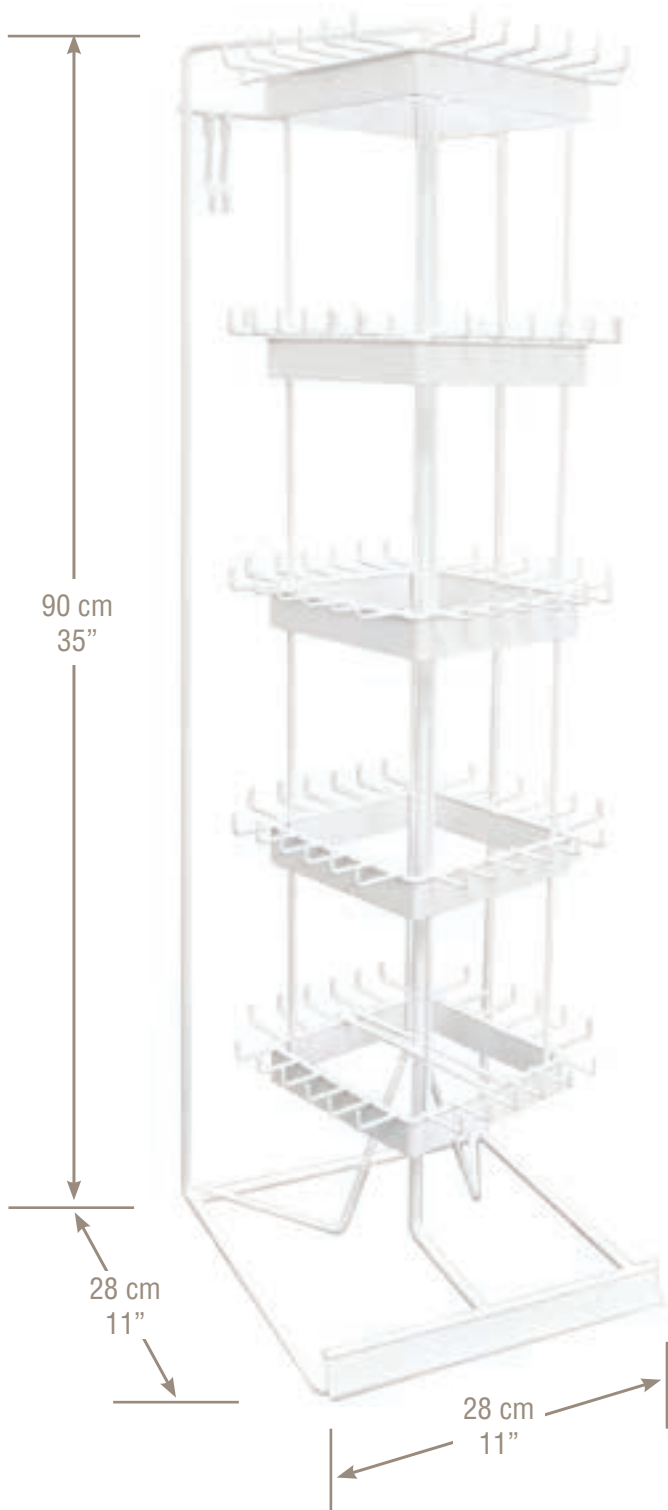

ship pack / envoyé en : 6
count / compte : 3

BB4392G

14 mm 9/16"

ship pack / envoyé en : 6
count / compte : 5

BB4393G

18 mm 11/16"

ship pack / envoyé en : 6
count / compte : 4

BUTTON BASICS

BOUTONS DE BASE

RFBS120 – a 120 hook spinner fixture, for pegboard or as a floor/counter fixture
Carrousel 120 crochets pour le présentoir mural ou comme un présentoir plancher/comptoir.

H. A. KIDD AND COMPANY LIMITED